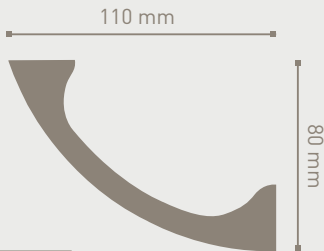

LEDS

WT3
Wallstyl®