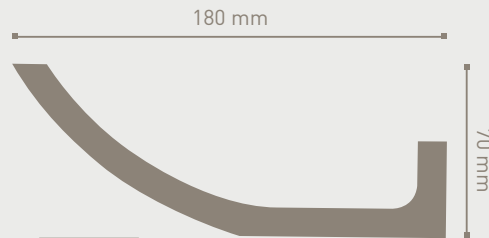

WT4
Wallstyl®