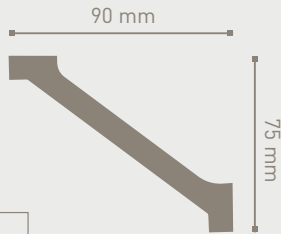

WT1
Wallstyl®

WD1
Wallstyl®

FD1
Floorstyl®

WT2
Wallstyl®

WD2
Wallstyl®

FD2
Floorstyl®

Available in white and blue
Verfügbar in weiss und blau

LEDS